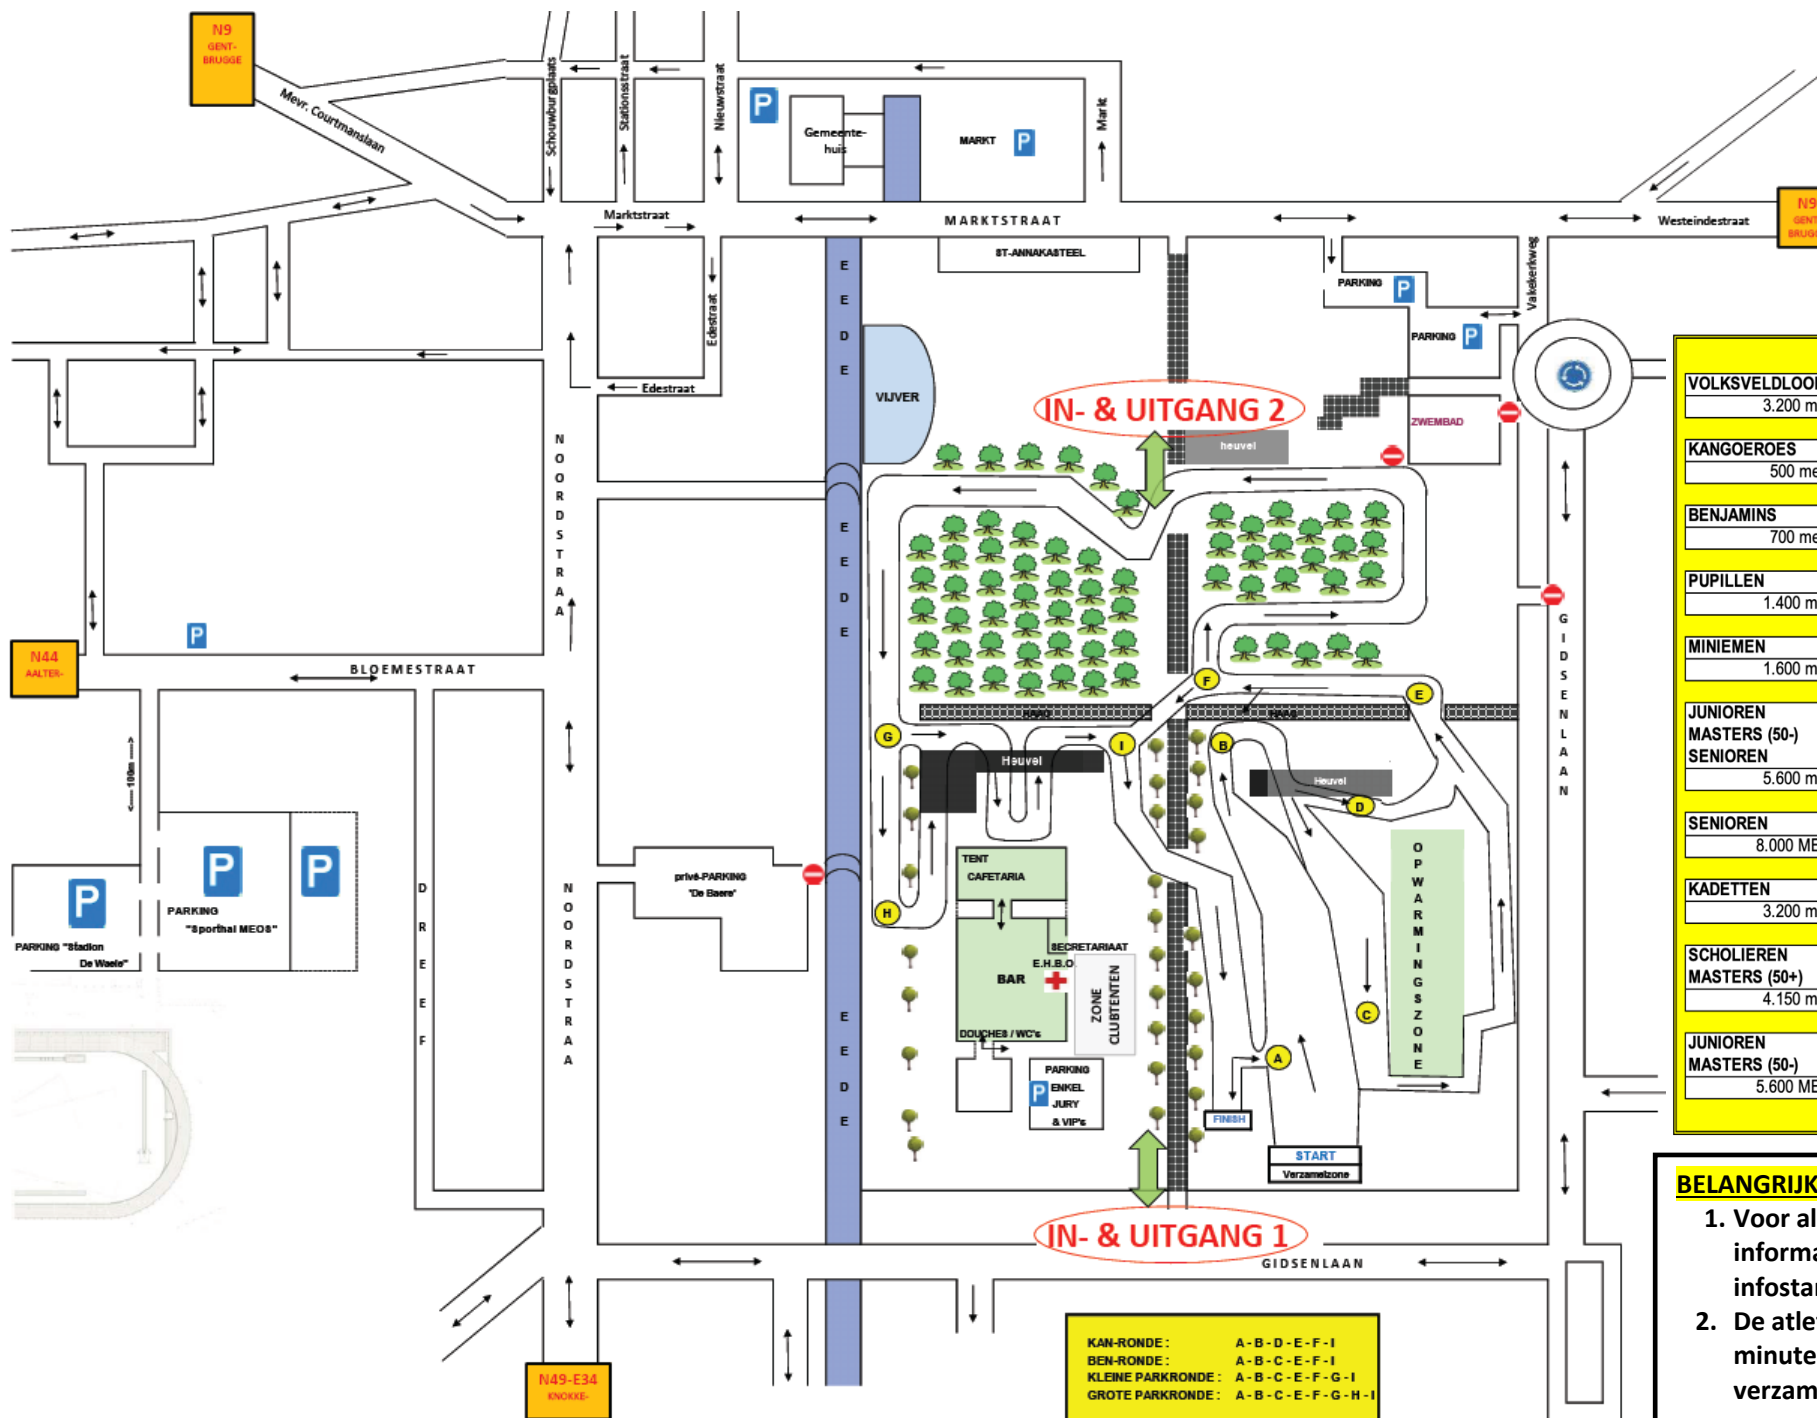

G E L D P R I J Z E N										
	1°	2°	3°	4°	5°	6°	7°	8°	9°	10°
Senioren	100 €	60 €	40 €	25 €	20 €	15 €	15 €	10 €	10 €	10 €
Junioren	40 €	20 €	10 €	10 €	10 €					
Masters 35+	50 €	30 €	20 €	15 €	10 €	10 €	10 €	10 €	10 €	10 €
Masters 50+	40 €	20 €	10 €	10 €	10 €					

AFSTANDEN		
VOLKVELDLOOP	D + H 3.200 meter	2 X GROTE PARKRONDE AANKOMST
KANGOEROES	M + J 500 meter	1 X KAN-RONDE AANKOMST
BENJAMINS	M + J 700 meter	1 X BEN-RONDE AANKOMST
PUPILLEN	M + J 1.400 meter	1 X KLEINE PARKRONDE AANKOMST
MINIEMEN	M + J 1.600 meter	1 X GROTE PARKRONDE AANKOMST
JUNIOREN MASTERS (50-)	Dames Dames 5.600 meter	4 X KLEINE PARKRONDE AANKOMST
SENIOREN	Heren 8.000 METER	5 X GROTE PARKRONDE AANKOMST
KADETTEN	M + J 3.200 meter	2 X GROTE PARKRONDE AANKOMST
SCHOLIEREN MASTERS (50+)	M + J D + H 4.150 meter	3 X KLEINE PARKRONDE AANKOMST
JUNIOREN MASTERS (50-)	Heren Heren 5.600 METER	4 X KLEINE PARKRONDE AANKOMST